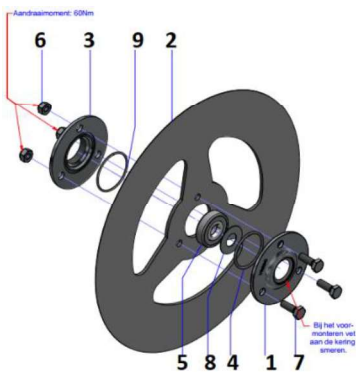

ZODENBEMESTERONDERDELEN ZB3

Schijfmessen

Art. nr.	Omschrijving	Actieprijs eindklant
1100M052-01	SCHIJFMES ø406 X 5 SPAAK COMPLEET	€ 54,50

Art. nr.	Omschrijving	Actieprijs eindklant
1100P277-01	SCHIJFMES ø406 X 5 MET SPAKEN	€ 37,50

Pos	Art. nr.	Omschrijving	Prijs eindklant
1	A150.3	LAGERPLAAT MET KEERRING COMPLEET	€ 11,50
2	1100P277-01	SCHIJFMES ø406 X 5MM MET SPAKEN	ACTIEPRIJS € 37,50
3	1100P212-01	LAGERPLAAT ZB VREDO	€ 5,64
4	A772.20	O-RING 50,40 X 3,53 NBR 70SH.	€ 0,20
5	A551.24	HOEKCONTACTLAGER NKE ACB126104	€ 12,50
6	A670.4	ZESKANTMOER ZB M10 VZ	€ 0,16
7	A614.06	ZESKANTTAPBOUT M10 X 30 8.8 VZ	€ 0,33
8	1100P053-01	LAGERAFDICHTING, 1 MM RVS	€ 0,54
9	A772.202	O-RING 56,00 X 2,50 NBR 70SH.	€ 0,20