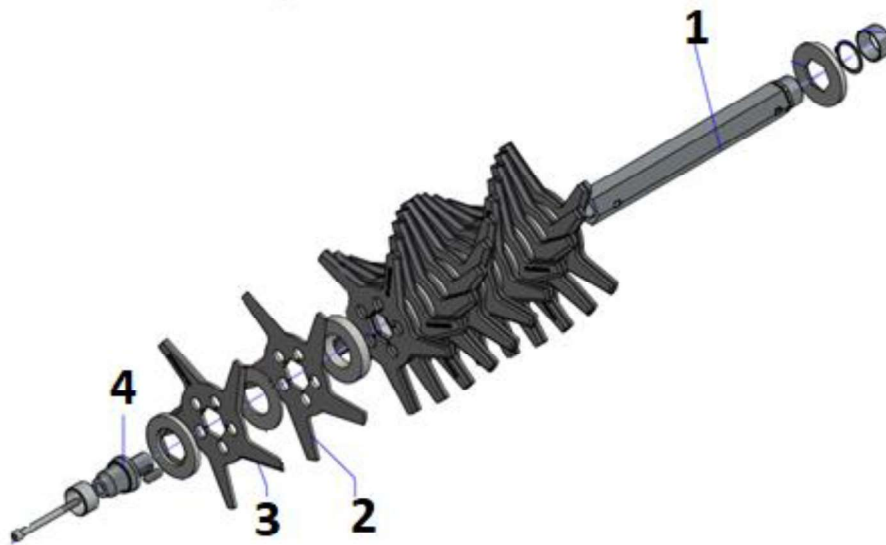

Losse delen filterrotor

Pos.	Art. nr.	Omschrijving	Actieprijs eindklant
1	2005P002-03	FILTER-AS FT 2200	€ 90,-
	2015P001-02	FILTER-AS FT 3200	€ 95,-
	2025P001-02	FILTER-AS FT 4200	€ 105,-
	2035P001-02	FILTER-AS FT 5200	€ 140,-
	2045P005-03	FILTER-AS FT 6200	€ 180,-
2	2000P068-02	FILTERSTER 6MM ZESKANT RE GEHARD	€ 25,-
3	2000P067-02	FILTERSTER 6MM ZESKANT LI GEHARD	€ 25,-
Pos.	Art. Nr.	Omschrijving	Prijs eindklant
4	2045P015-03	OPSLUITBUS 1 SNIJFILTERAS	€ 45,77

Graag ontvangen wij bij bestelling de lengte van de opsluitbus.
Vraag aub de juiste artikelnummers, passend bij uw snijfilter, aan bij onze onderdelen afdeling.