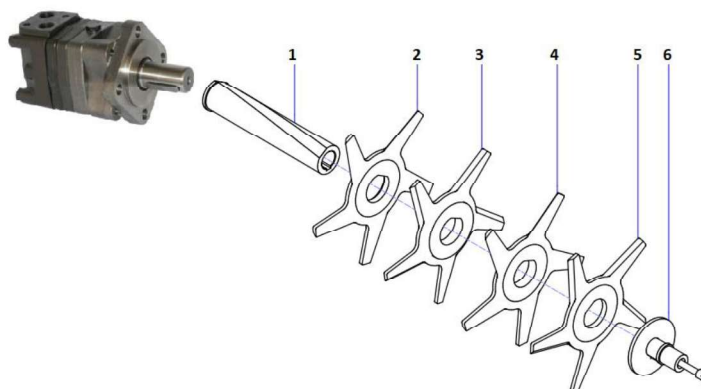

Actieprijsen zijn uitsluitend geldig t/m 15-12-2023. Vraag naar de actievoorwaarden. Voor verzendingen boven de €1000,- netto worden binnen Nederland geen verzendkosten berekend.

www.vredo.com/onderdelen