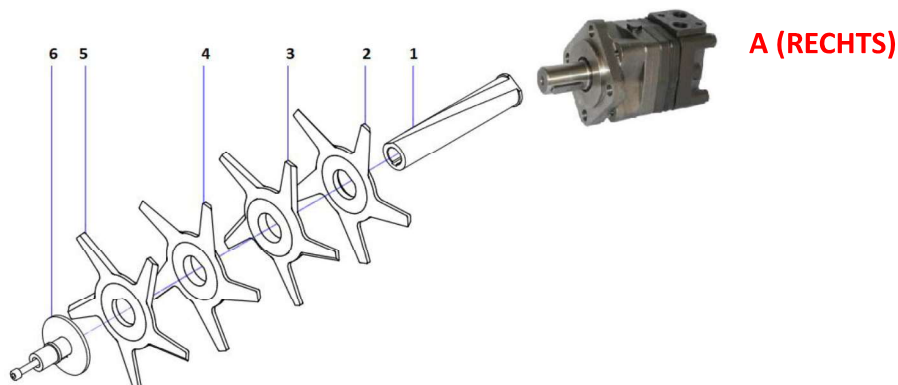

Losse delen filterrotor

	Art. nr.	Omschrijving	Actieprijs eindklant
1	2010W003-01	FILTER-AS FT 3000 / 3100	€ 105,-
	2020W003-01	FILTER-AS FT 4000 / 4100	€ 119,-
	2030W003-01	FILTER-AS FT 5000 / 5100	€ 135,-
2A	2000P038-01	FILTERSTER BEGIN RE GESLEPEN	€ 45,-
2B	2000P040-01	FILTERSTER BEGIN LI GESLEPEN	€ 45,-
3A	2000P042-01	FILTERSTER TUSSEN LI GESLEPEN	€ 25,-
3B	2000P041-01	FILTERSTER TUSSEN RE GESLEPEN	€ 25,-
4A	2000P041-01	FILTERSTER TUSSEN RE GESLEPEN	€ 25,-
4B	2000P042-01	FILTERSTER TUSSEN LI GESLEPEN	€ 25,-
5A	2000P039-01	FILTERSTER EIND LI GESLEPEN	€ 45,-
5B	2000P037-01	FILTERSTER EIND RE GESLEPEN	€ 45,-
	Art. nr.	Omschrijving	Prijs eindklant
6	2000W002-01	ASPROP KOMPL MT RING+BOUT+SPIE	€ 59,95

B (LINKS)